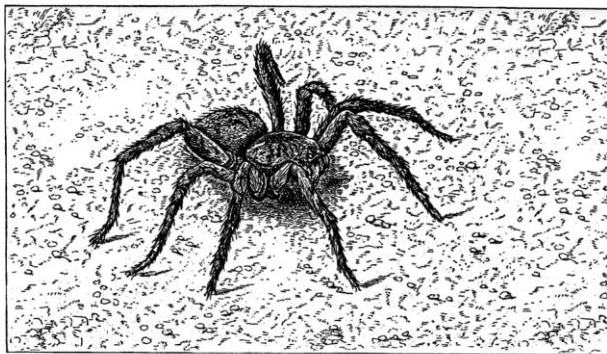

1991

Note sur LA TARENTULO DI TARTARUS (1991)  
d'Alain BRAVAY

Cette pièce a été écrite en 1991 en hommage à Jean-Henri FABRE (Saint Léons 1823 - Sérignan du Comtat 1915) entomologiste et naturaliste célèbre, professeur, félibre, poète et musicien ayant vécu à Sérignan.

Il s'agit d'une farandole<sup>1</sup> aux allures de tarentelle italienne.

En Italie, la légende raconte que le nom de la ville de Tarente, découlerait du nom de la tarentule (*Lycosa tarantula*) ou inversement...et que la Tarentelle, "danse thérapeutique", avait autrefois le pouvoir de guérir les victimes atteintes de "tarentismo", causé par la morsure de cette araignée.

*Les terrains arides, grillés de soleil, sont la demeure favorite de la tarentule à ventre noir.*

Dans ses "Souvenirs entomologiques", FABRE décrit la tarentule à ventre noir ou lycose de Narbonne (*Lycosa narbonensis*), sa cousine provençale.

Cet autre spécimen, également de belle taille, vit dans les régions méditerranéennes et même en Provence, dans les collines de Sérignan, aux "Tartarus" !

Alors prudence, mais avec cette musique, nous voici maintenant tranquillisé !